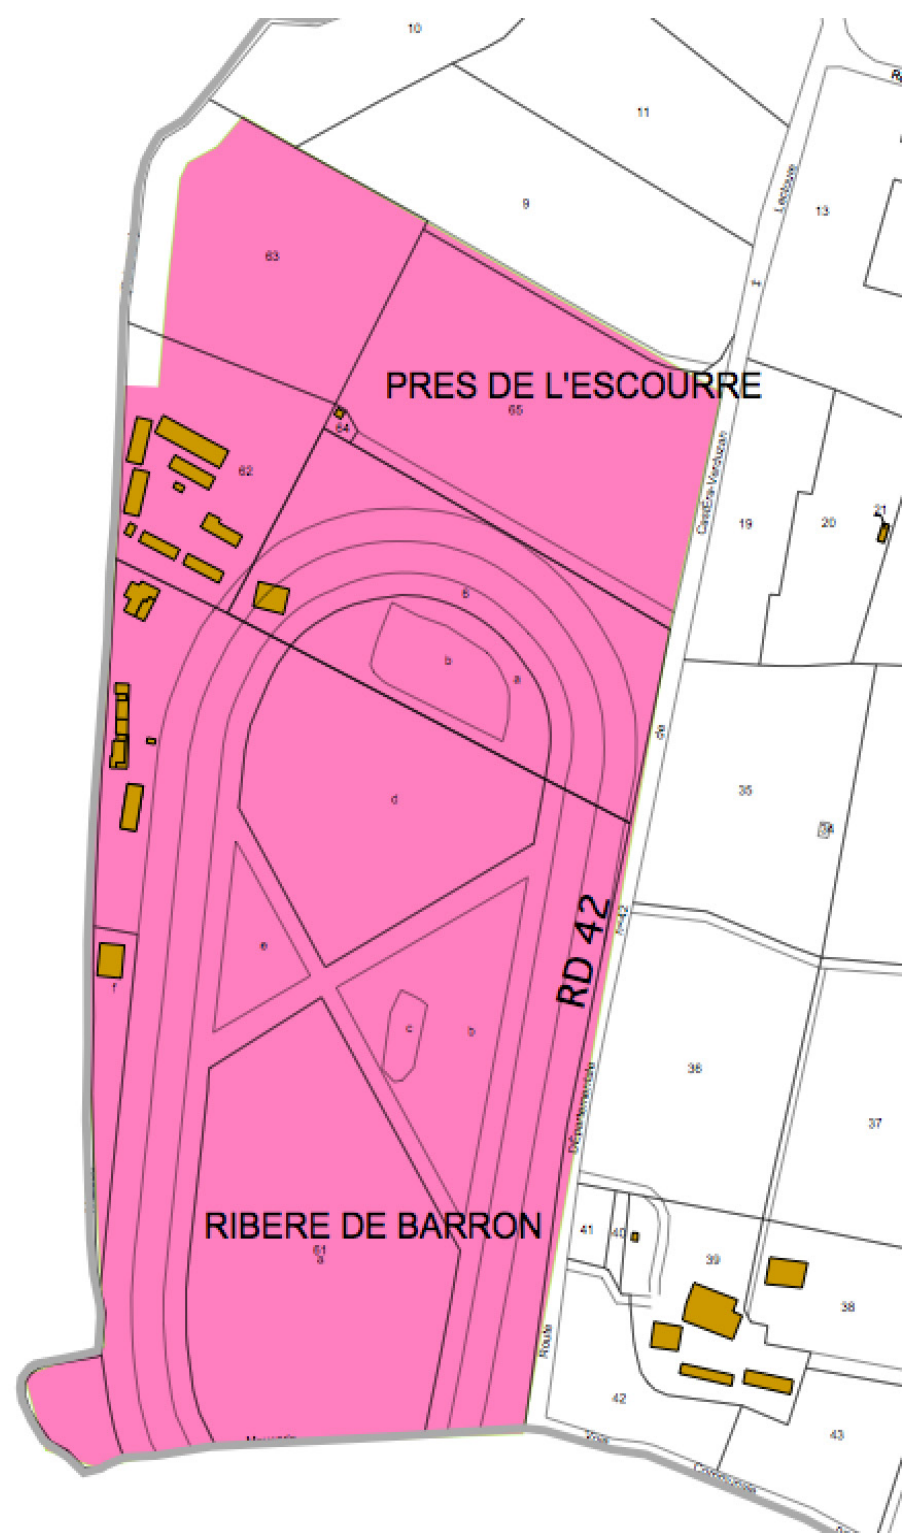

Légende

-  **Ua** Bourg historique dense a développer
-  **Ub** Quartier recent à densifier
-  **UL** Secteur lié à l'hypodrome
-  **AU** Nouveaux quartier à developper

Plan Local d'Urbanisme

Commune de
LARROQUE SAINT SERVIN
Élaboration

Le Droit de Préemption Urbain

Date du PLU arrêté le 05 07 2013

Date du PLU approuvé le 18 07 2014

5-3-2