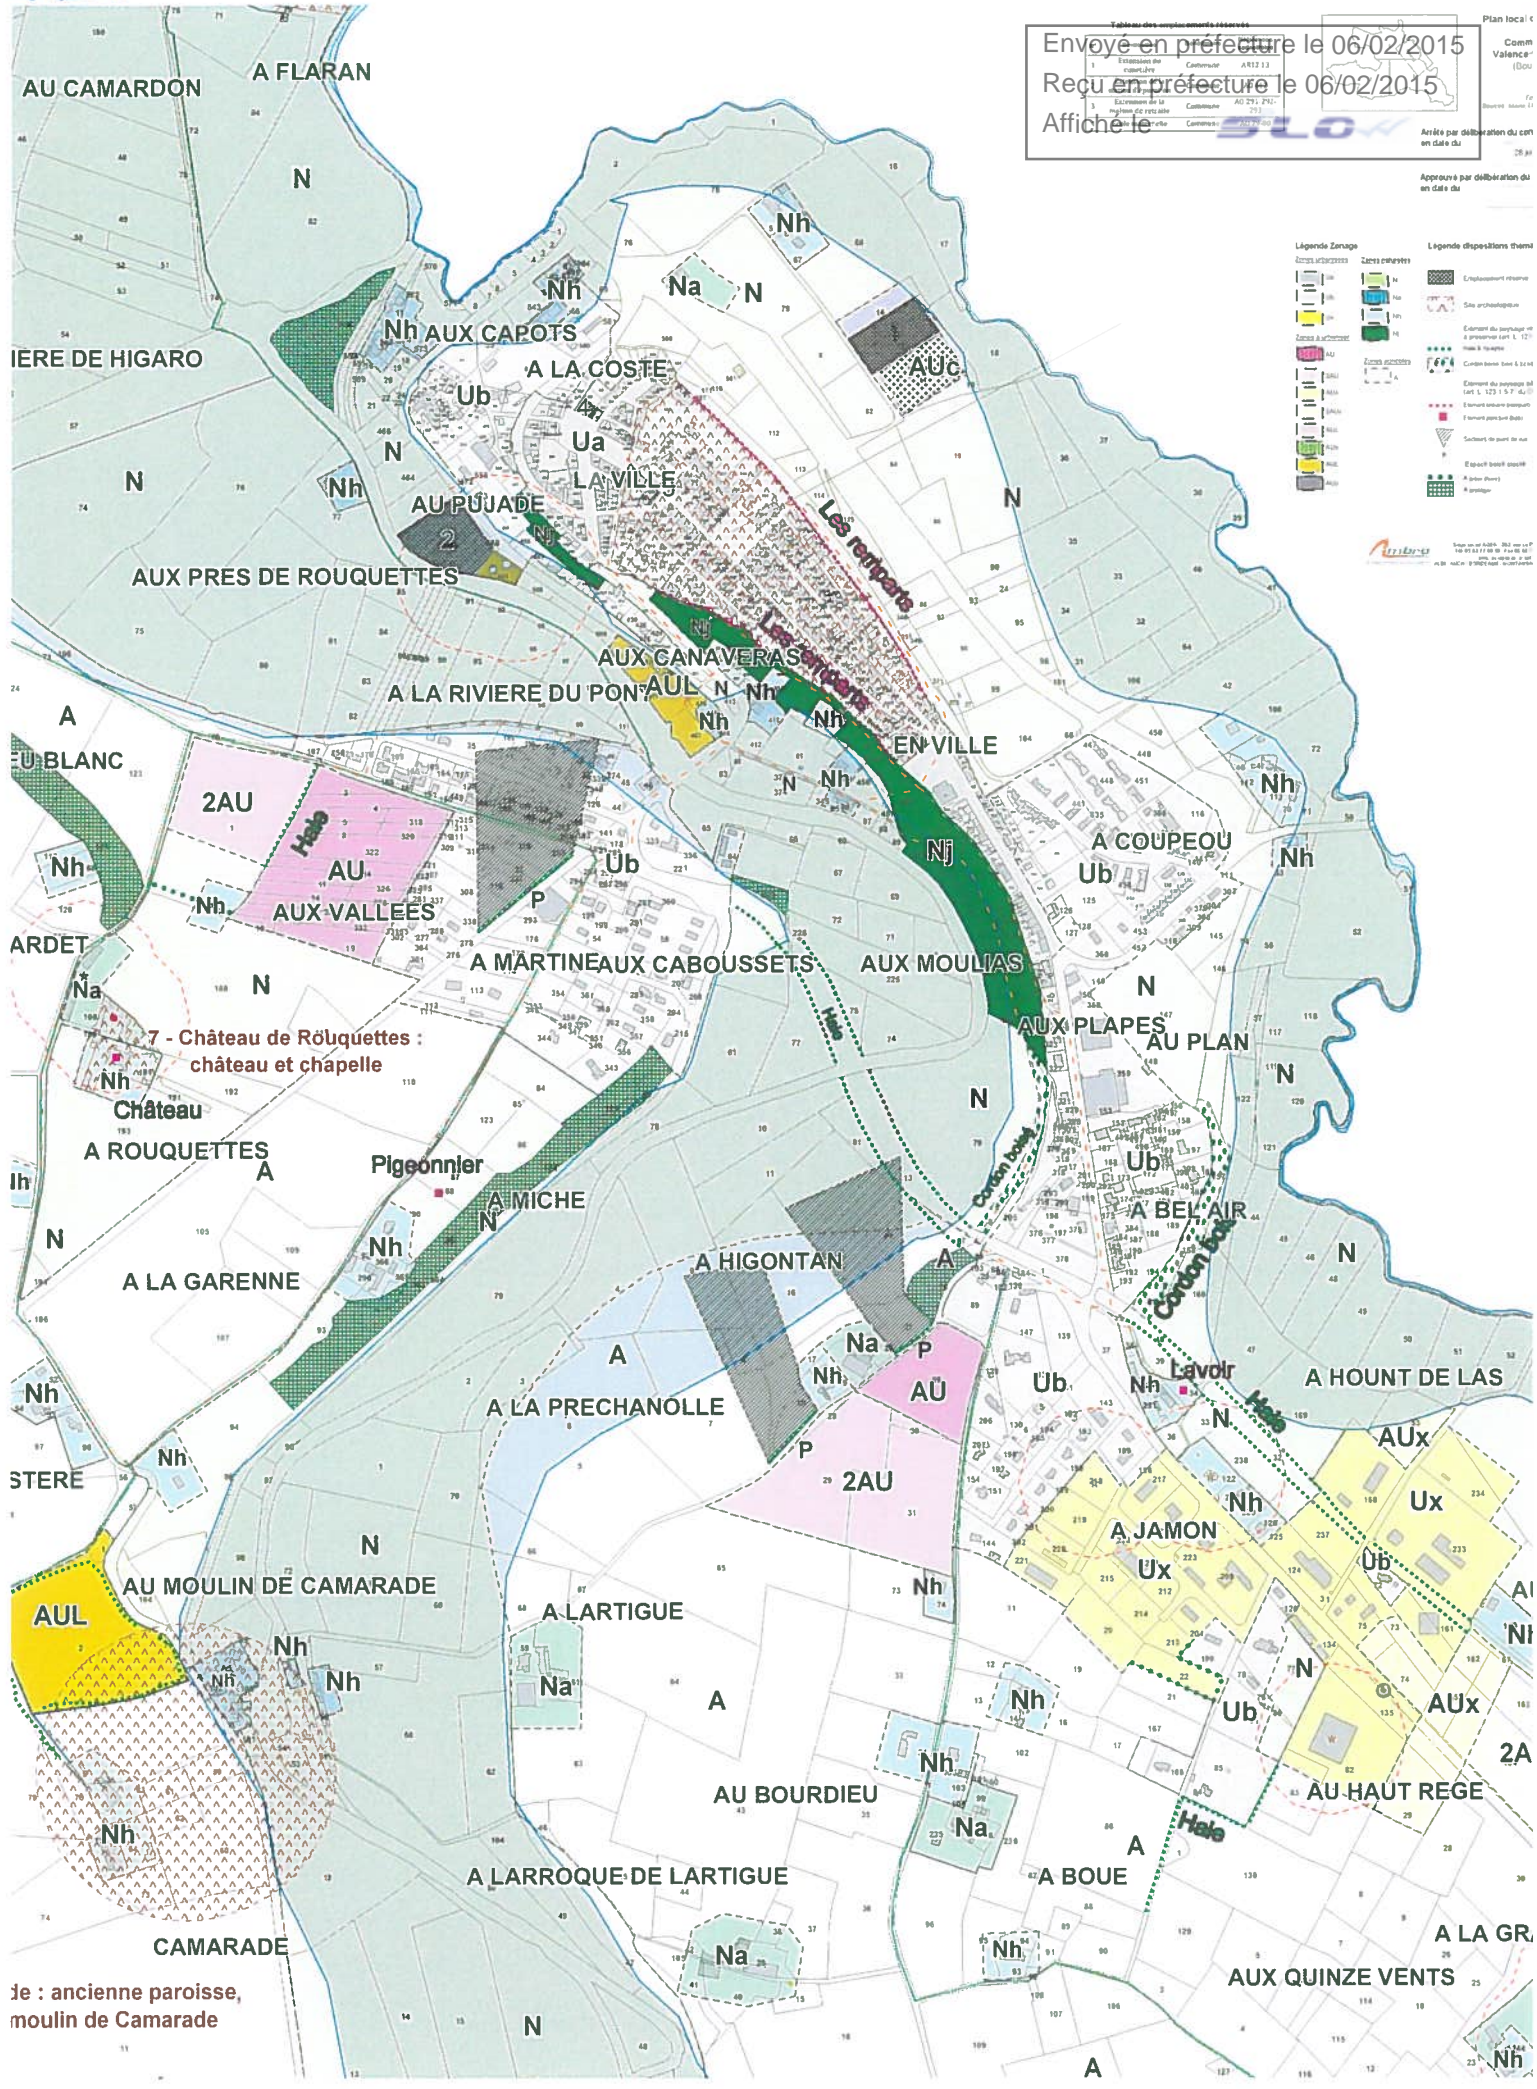

Tableau des emplacements réservés

Envoyé en préfecture le 06/02/2015
 Reçu en préfecture le 06/02/2015
 Affiché le 06/02/2015

Plan local
 Comm
 Valence
 (Dou)

Approuvé par délibération du com
 en date du

Approuvé par délibération du
 en date du

de : ancienne paroisse,
 moulin de Camarade